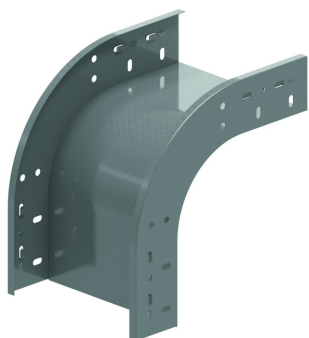

VBCL

Valbocht 90° clipsbaar

Clipsbaar met kabelbaan KBSC60, KBS60 en KBSI60

Radius: 100 mm

Stand. Uitv.

Sendzimir

Mat. Opt.

Mat. Opt. PE

Poedercoating

HD	Artikel	↕ mm	↔ mm	→ ← mm	↔ mm	kg/stk	📦	Stock	Eenh.
-	VBCL90.60.050	60	50			0,550	1	X	STK
-	VBCL90.60.075	60	75			0,630	1	X	STK
-	VBCL90.60.100	60	100			0,650	1	X	STK
-	VBCL90.60.150	60	150			0,780	1	X	STK
-	VBCL90.60.200	60	200			0,850	1	X	STK
-	VBCL90.60.300	60	300			1,080	1	X	STK
-	VBCL90.60.400	60	400			1,330	1	X	STK
-	VBCL90.60.500	60	500			1,430	1	X	STK
-	VBCL90.60.600	60	600			1,600	1	X	STK
-	ZMVBCL90.60.050	60	50			0,55	1	X	STK
-	ZMVBCL90.60.075	60	75			0,65	1	X	STK
-	ZMVBCL90.60.100	60	100			0,73	1	X	STK
-	ZMVBCL90.60.150	60	150			0,88	1	X	STK
-	ZMVBCL90.60.200	60	200			1	1	X	STK
-	ZMVBCL90.60.300	60	300			1,18	1	X	STK
-	ZMVBCL90.60.400	60	400			1,43	1	X	STK
-	ZMVBCL90.60.500	60	500			1,9	1	X	STK
-	ZMVBCL90.60.600	60	600			2,15	1	X	STK

Opening voor extra borging dmv 4x VM6.10.

Openingen voor het plaatsen van een deksel voorzien.

Enkel verkrijgbaar in hoogte 60 mm.