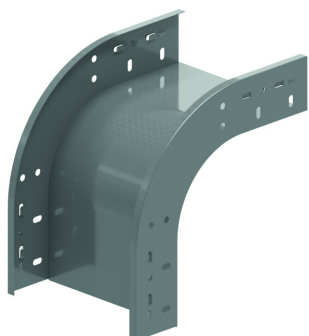

## Valbocht 90° clipsbaar

Clipsbaar met kabelbaan KBSC60, KBS60 en KBSI60

Radius: 100 mm

Stand. Uitv.

Sendzimir

Mat. Opt.

Mat. Opt. PE

Poedercoating

HD	Artikel	↕ mm	↔ mm	→  ← mm	↔ mm	kg/stk	📦	Stock	Eenh.
-	<b>VBCL90.60.050</b>	60	50			0,550	1	X	STK
-	<b>VBCL90.60.075</b>	60	75			0,630	1	X	STK
-	<b>VBCL90.60.100</b>	60	100			0,650	1	X	STK
-	<b>VBCL90.60.150</b>	60	150			0,780	1	X	STK
-	<b>VBCL90.60.200</b>	60	200			0,850	1	X	STK
-	<b>VBCL90.60.300</b>	60	300			1,080	1	X	STK
-	<b>VBCL90.60.400</b>	60	400			1,330	1	X	STK
-	<b>VBCL90.60.500</b>	60	500			1,430	1	X	STK
-	<b>VBCL90.60.600</b>	60	600			1,600	1	X	STK
-	<b>ZMVBCL90.60.050</b>	60	50			0,55	1	X	STK
-	<b>ZMVBCL90.60.075</b>	60	75			0,65	1	X	STK
-	<b>ZMVBCL90.60.100</b>	60	100			0,73	1	X	STK
-	<b>ZMVBCL90.60.150</b>	60	150			0,88	1	X	STK
-	<b>ZMVBCL90.60.200</b>	60	200			1	1	X	STK
-	<b>ZMVBCL90.60.300</b>	60	300			1,18	1	X	STK
-	<b>ZMVBCL90.60.400</b>	60	400			1,43	1	X	STK
-	<b>ZMVBCL90.60.500</b>	60	500			1,9	1	X	STK
-	<b>ZMVBCL90.60.600</b>	60	600			2,15	1	X	STK

Opening voor extra borging dmv 4x VM6.10.

Openingen voor het plaatsen van een deksel voorzien.

Enkel verkrijgbaar in hoogte 60 mm.