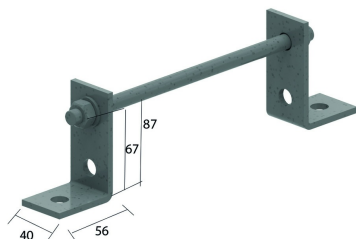

HDABIE

Afstandsbeugel voor HDKLIE

Stand. Uitv.		Hot-Dip							
Mat. Opt. PE		Duplex							
HD	Artikel	↕ mm	↔ mm	→ ← mm	↔ mm	kg/stk	📦	Stock	Eenh.
-	HDABIE200	87	200			0,590	25	X	STK
-	HDABIE300	87	300			0,650	25	X	STK
-	HDABIE400	87	400			0,730	25	X	STK
-	HDABIE500	87	500			0,800	25	X	STK
-	HDABIE600	87	600			0,870	25	X	STK

Inclusief: TIM12, 2x HDM12 en 2x HDP1458.