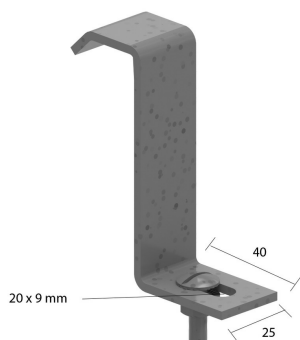

HDBKIE25

Bevestigingsklem voor HDKLIE

Voor de bevestiging van de ladder op de consoles.

Stand. Uitv.	Hot-Dip
Mat. Opt. PE	Duplex

HD	Artikel	↑ mm	↔ mm	→ ← mm	↔ mm	kg/stk	📦	Stock	Eenh.
-	HDBKIE25	83	25			0,090	20	X	STK

Te bestellen per volle verpakking.
Inclusief: Bout RB6.20 en moer RM6.