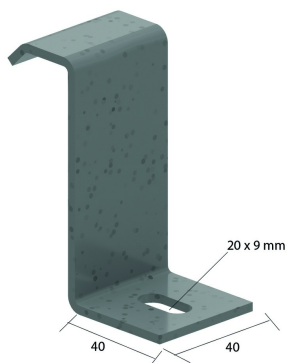

HDBKIE40

Bevestigingsklem voor HDKLiE

Stand. Uitv.		Hot-Dip							
Mat. Opt. PE		Duplex							
HD	Artikel	↑ mm	↔ mm	→ ← mm	↔ mm	kg/stk	📦	Stock	Eenh.
-	HDBKIE40	83	40			0,130	20	X	STK

Te bestellen per volle verpakking.
 Apart bij te bestellen:
 bevestiging op console: VMK6.20
 bevestiging op montageprofiel: B6.20 + CRO6 + PNP06