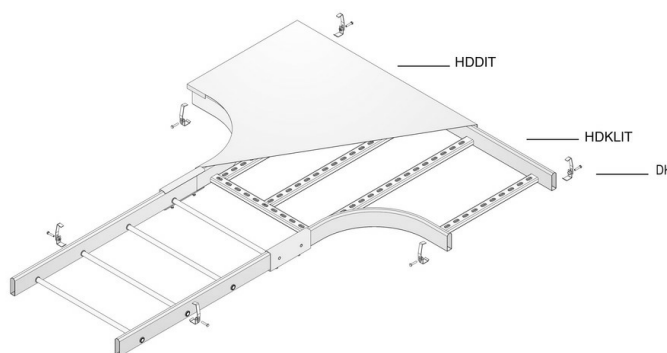

## T-stuk voor HDKLIE

Radius: 300 mm

Stand. Uitv.

Hot-Dip

Mat. Opt. PE

Duplex

W	200	300	400	500	600
A	1100	1200	1300	1400	1500

HD	Artikel	↑ mm	↔ mm	→  ← mm	↔ mm	kg/stk	📦	Stock	Eenh.
-	<b>HDKLIT200</b>	80	200			6,200	1	X	STK
-	<b>HDKLIT300</b>	80	300			6,800	1	X	STK
-	<b>HDKLIT400</b>	80	400			7,900	1	X	STK
-	<b>HDKLIT500</b>	80	500			8,400	1	X	STK
-	<b>HDKLIT600</b>	80	600			10,300	1	X	STK

**Te bevestigen met:**

Koppelplaat voor HDKLIE  
HDLVIE