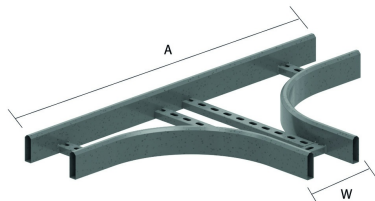

## T-stuk voor HDKLIE

Radius: 300 mm

Stand. Uitv.

Hot-Dip

Mat. Opt. PE

Duplex

W	200	300	400	500	600
A	1100	1200	1300	1400	1500

HD	Artikel	↑ mm	↔ mm	→  ← mm	↔ mm	kg/stk	📦	Stock	Eenh.
-	<b>HDKLIT200</b>	80	200			6,200	1	X	STK
-	<b>HDKLIT300</b>	80	300			6,800	1	X	STK
-	<b>HDKLIT400</b>	80	400			7,900	1	X	STK
-	<b>HDKLIT500</b>	80	500			8,400	1	X	STK
-	<b>HDKLIT600</b>	80	600			10,300	1	X	STK

**Te bevestigen met:**

Koppelplaat voor HDKLIE  
HDLVIE