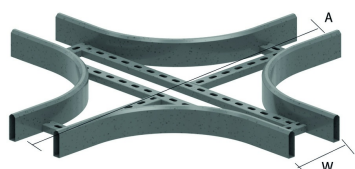

## Kruisstuk voor HDKLIE

Radius: 300 mm

Stand. Uitv.

Hot-Dip

Mat. Opt. PE

Duplex

W	200	300	400	500	600
A	1100	1200	1300	1400	1500

HD	Artikel	↕ mm	↔ mm	→  ← mm	↔ mm	kg/stk	📦	Stock	Eenh.
-	<b>HDKLIX200</b>	80	200			11,800	1		STK
-	<b>HDKLIX300</b>	80	300			12,800	1		STK
-	<b>HDKLIX400</b>	80	400			13,300	1		STK
-	<b>HDKLIX500</b>	80	500			15,100	1		STK
-	<b>HDKLIX600</b>	80	600			17,700	1		STK

**Te bevestigen met:**

Koppelplaat voor HDKLIE  
HDLVIE