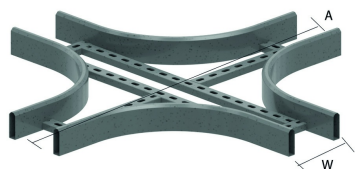

HDKLIX

Kruisstuk voor HDKLIE

Radius: 300 mm

Stand. Uitv.

Hot-Dip

Mat. Opt. PE

Duplex

W	200	300	400	500	600
A	1100	1200	1300	1400	1500

HD	Artikel	↕ mm	↔ mm	→ ← mm	↔ mm	kg/stk	📦	Stock	Eenh.
-	HDKLIX200	80	200			11,800	1		STK
-	HDKLIX300	80	300			12,800	1		STK
-	HDKLIX400	80	400			13,300	1		STK
-	HDKLIX500	80	500			15,100	1		STK
-	HDKLIX600	80	600			17,700	1		STK

Te bevestigen met:

Koppelplaat voor HDKLIE
HDLVIE