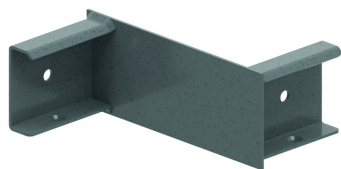

HDLVIRL

Verloopstuk links voor HDKLIE

Schuift over de langsligger

Stand. Uitv.

Hot-Dip

Mat. Opt. PE

Duplex

HD	Artikel	↕ mm	↔ mm	→ ← mm	↔ mm	kg/stk	📦	Stock	Eenh.
-	HDLVIRL100	100	140			1,100	2		STK
-	HDLVIRL200	100	240			1,330	2		STK
-	HDLVIRL300	100	340			1,350	2		STK
-	HDLVIRL400	100	440			1,600	2		STK

Te bestellen per volle verpakking.
Voorgemonteerd met klembout 6x12.