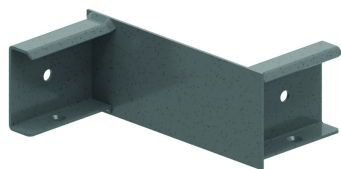

## Verloopstuk links voor HDKLIE

Schuift over de langsligger

Stand. Uitv.

Hot-Dip

Mat. Opt. PE

Duplex

HD	Artikel	↑ mm	↔ mm	→  ← mm	↔ mm	kg/stk	📦	Stock	Eenh.
-	<b>HDLVIRL100</b>	100	140			1,100	2		STK
-	<b>HDLVIRL200</b>	100	240			1,330	2		STK
-	<b>HDLVIRL300</b>	100	340			1,350	2		STK
-	<b>HDLVIRL400</b>	100	440			1,600	2		STK

Te bestellen per volle verpakking.  
Voorgemonteerd met klembout 6x12.