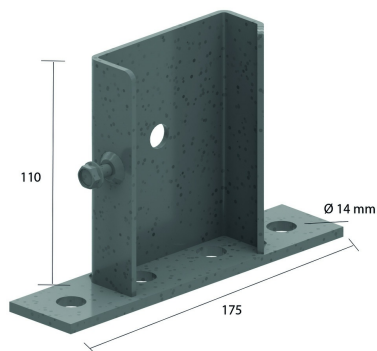

## Voetsteun voor HDKLIE

Voor bevestiging van de ladder op de grond.  
Schuift over de langsligger.

Stand. Uitv.		Hot-Dip							
Mat. Opt. PE		Duplex							
HD	Artikel	↑ mm	↔ mm	→  ← mm	↔ mm	kg/stk	📦	Stock	Eenh.
-	<b>HDVSIE</b>	115	88			0,640	6	X	STK

Te bestellen per volle verpakking.  
Voorgemonteerd met klembout 6x12.