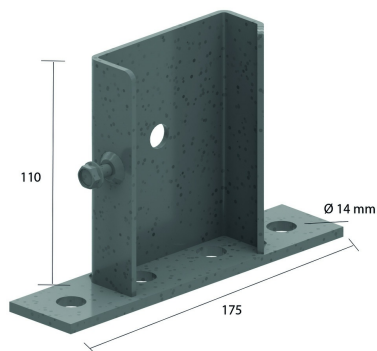

## Voetsteun voor HDKLIE

Voor bevestiging van de ladder op de grond.  
Schuift over de langsligger.

Stand. Uitv. Hot-Dip

Mat. Opt. PE Duplex

HD	Artikel	↕ mm	↔ mm	→  ← mm	↔ mm	kg/stk	📦	Stock	Eenh.
-	<b>HDVSIE</b>	115	88			0,640	6	X	STK

Te bestellen per volle verpakking.  
Voorgemonteerd met klembout 6x12.