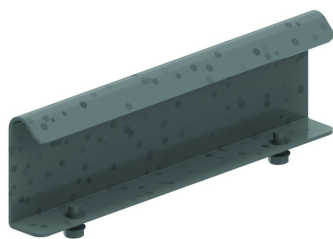

HDKS90

Horizontale bocht voor HDKS

Radius: 300 mm

Stand. Uitv.

Hot-Dip

Mat. Opt. PE

Duplex

HD	Artikel	↑ mm	↔ mm	→ ← mm	↔ mm	kg/stk	📦	Stock	Eenh.
-	HDKS90.200	60	200			2,600	1	X	STK
-	HDKS90.300	60	300			3,150	1	X	STK
-	HDKS90.400	60	400			3,500	1	X	STK
-	HDKS90.500	60	500			3,900	1	X	STK
-	HDKS90.600	60	600			4,600	1	X	STK

Te bevestigen met:

Koppelplaat voor HDKS
HDSSU