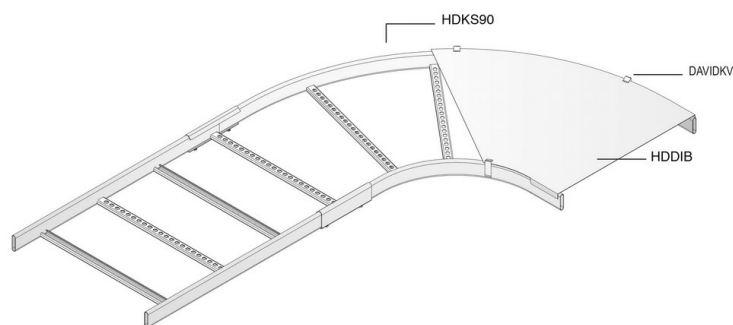

HDKS90

Horizontale bocht voor HDKS

Radius: 300 mm

Stand. Uitv.

Hot-Dip

Mat. Opt. PE

Duplex

HD	Artikel	↑ mm	↔ mm	→ ← mm	↔ mm	kg/stk	📦	Stock	Eenh.
-	HDKS90.200	60	200			2,600	1	X	STK
-	HDKS90.300	60	300			3,150	1	X	STK
-	HDKS90.400	60	400			3,500	1	X	STK
-	HDKS90.500	60	500			3,900	1	X	STK
-	HDKS90.600	60	600			4,600	1	X	STK

Te bevestigen met:

Koppelplaat voor HDKS
HDSSU