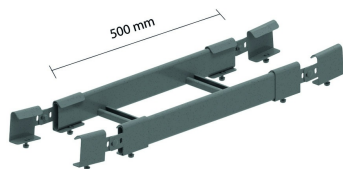

## Val- en stijgbocht voor HDKS

Rechtstreeks koppelbaar.

Stand. Uitv.

Hot-Dip

Mat. Opt. PE

Duplex

HD	Artikel	↕ mm	↔ mm	→  ← mm	↔ mm	kg/stk	📦	Stock	Eenh.
-	<b>HDKSVSB200</b>	60	200			1,480	1	X	STK
-	<b>HDKSVSB300</b>	60	300			2,550	1	X	STK
-	<b>HDKSVSB400</b>	60	400			2,700	1	X	STK
-	<b>HDKSVSB500</b>	60	500			2,700	1	X	STK
-	<b>HDKSVSB600</b>	60	600			2,950	1	X	STK