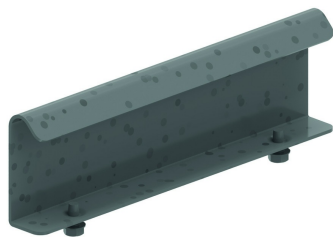

HDKSX

Kruisstuk voor HDKS

Radius: 300 mm

Stand. Uitv.

Hot-Dip

Mat. Opt. PE

Duplex

W	200	300	400	500	600
A	1100	1200	1300	1400	1500

HD	Artikel	↕ mm	↔ mm	→ ← mm	↔ mm	kg/stk	📦	Stock	Eenh.
-	HDKSX200	60	200			5,100	1		STK
-	HDKSX300	60	300			5,700	1		STK
-	HDKSX400	60	400			6,200	1		STK
-	HDKSX500	60	500			6,900	1		STK
-	HDKSX600	60	600			7,600	1		STK

Te bevestigen met:

Koppelplaat voor HDKS
HDSSU