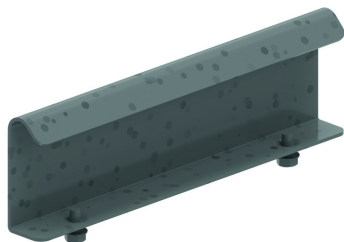

HDSSU

Koppelplaat voor HDKS

Stand. Uitv.		Hot-Dip							
Mat. Opt. PE		Duplex							
HD	Artikel	↕ mm	↔ mm	→ ← mm	↔ mm	kg/stk	📦	Stock	Eenh.
-	HDSSU	66	225			0,410	10	X	STK

Te bestellen per volle verpakking.
Voorgemonteerd met 2 klembouten 6x12.