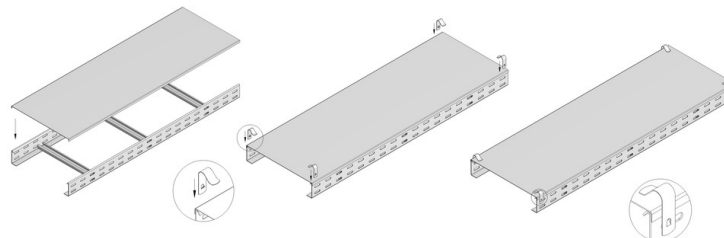

## D Universeel deksel

Voor horizontale en verticale trajecten.

Stand. Uitv.

Sendzimir

Mat. Opt.

Mat. Opt. PE

Poedercoating

**Te bevestigen met:**

HD	Artikel	↑ mm	↔ mm	→  ← mm	↔ mm	kg/m	📦	Stock	Eenh.
-	<b>D200</b>	10	200		2000	1,420	20	X	M
-	<b>D300</b>	10	300		2000	2,100	20	X	M
-	<b>D400</b>	10	400		2000	4,150	20	X	M
-	<b>D500</b>	10	500		2000	5,000	2	X	M
-	<b>D600</b>	10	600		2000	5,650	2	X	M
-	<b>ZMD200</b>	10	200	0,60	2000	1,030	20	X	M
-	<b>ZMD300</b>	10	300	0,75	2000	1,872	20	X	M
-	<b>ZMD400</b>	10	400	1,00	2000	2,948	20	X	M
-	<b>ZMD500</b>	10	500	1,00	2000	3,650	2	X	M
-	<b>ZMD600</b>	10	600	1,00	2000	4,352	2	X	M

Deksels met breedtemaat > 400 mm worden geleverd met diagonale versterkingsribben.

Dekselklem clipsbaar  
DCL