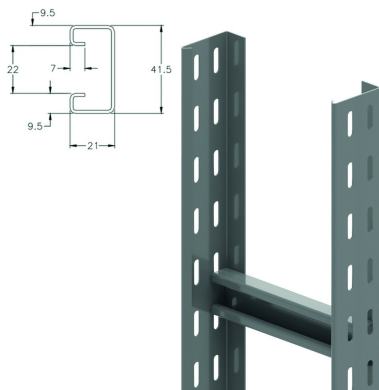

# SKL60

## Stijgkabel ladder

Langsligger: geperforeerd L-profiel  
C-sporten 41x21 mm

Nuttige binnelhoogte: 39 mm

Sportafstand: 500 mm

Max. Belasting: 114 kg/sport

Stand. Uitv.

Sendzimir

Mat. Opt.

Hot-Dip

Mat. Opt. PE

Poedercoating

HD	Artikel	↕ mm	↔ mm	→  ← mm	↔ mm	kg/m	📦	Stock	Eenh.
HD	<b>SKL60.200</b>	60	200		3000	2,430	24		M
HD	<b>SKL60.300</b>	60	300		3000	2,670	24		M
HD	<b>SKL60.400</b>	60	400		3000	2,930	24		M
HD	<b>SKL60.500</b>	60	500		3000	3,070	24		M
HD	<b>SKL60.600</b>	60	600		3000	3,330	24		M

### Te bevestigen met:

Koppelplaat  
V60.200

Zelfborgende  
moer en bout  
VM