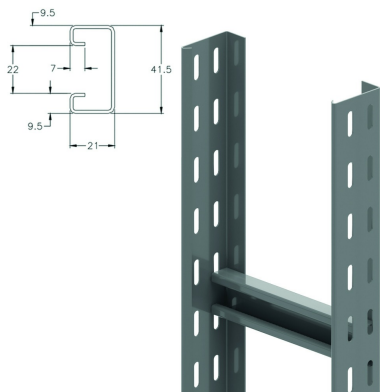

SKL60

Stijgkabel ladder

Langsligger: geperforeerd L-profiel
C-sporten 41x21 mm

Nuttige binnelhoogte: 39 mm

Sportafstand: 500 mm

Max. Belasting: 114 kg/sport

Stand. Uitv.

Sendzimir

Mat. Opt.

Hot-Dip

Mat. Opt. PE

Poedercoating

HD	Artikel	↕ mm	↔ mm	→ ← mm	↔ mm	kg/m	📦	Stock	Eenh.
HD	SKL60.200	60	200		3000	2,430	24		M
HD	SKL60.300	60	300		3000	2,670	24		M
HD	SKL60.400	60	400		3000	2,930	24		M
HD	SKL60.500	60	500		3000	3,070	24		M
HD	SKL60.600	60	600		3000	3,330	24		M

Te bevestigen met:

Koppelplaat
V60.200

Zelfborgende
moer en bout
VM