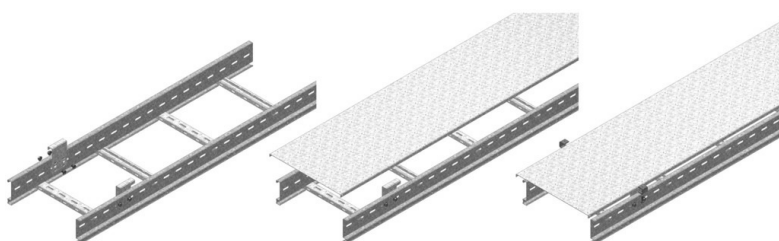

Zelfborgende moer en bout
VM