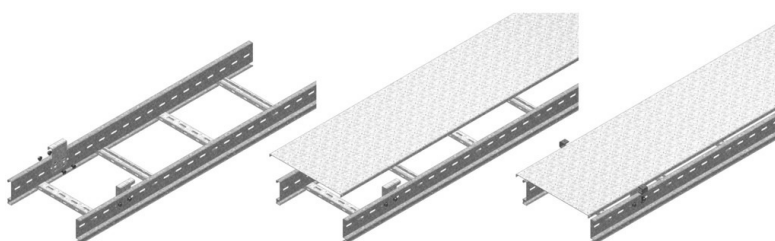

## Afstandsbeugel voor deksel KLL

Aantal: 2 stuks per meter.

Stand. Uitv.	Sendzimir
Mat. Opt.	Hot-Dip
Mat. Opt. PE	Poedercoating

HD	Artikel	↕ mm	↔ mm	→  ← mm	↔ mm	kg/stk	📦	Stock	Eenh.
HD	<b>KLLABD</b>	90	60		19	0,100	4		STK

Te bestellen per volle verpakking.  
Bruikbaar voor hoogtes: 60 - 85 - 110 mm.

### Te bevestigen met:

Zelfborgende moer en bout  
VM