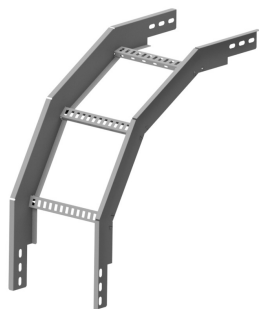

# KLM100VB

## Valbocht voor KLM100

Radius: 600 mm

Stand. Uitv.

Sendzimir

Mat. Opt.

### Te bevestigen met:

Zelfborgende  
flensmoer (DIN  
6923)  
RM

Zelfborgende  
kraagbout (DIN  
603)  
RBK

HD	Artikel	↕ mm	↔ mm	→  ← mm	↔ mm	kg/stk	📦	Stock	Eenh.
-	<b>KLM100VB150</b>	100	158			4,124	1		STK
-	<b>KLM100VB200</b>	100	208			4,239	1		STK
-	<b>KLM100VB300</b>	100	308			4,469	1		STK
-	<b>KLM100VB400</b>	100	408			4,700	1		STK
-	<b>KLM100VB450</b>	100	458			4,815	1		STK
-	<b>KLM100VB500</b>	100	508			4,930	1		STK
-	<b>KLM100VB600</b>	100	608			5,161	1		STK
-	<b>KLM100VB750</b>	100	758			5,506	1		STK
-	<b>KLM100VB800</b>	100	808			5,622	1		STK
-	<b>KLM100VB900</b>	100	908			5,852	1		STK
-	<b>KLM100VB1000</b>	100	1008			6,082	1		STK
-	<b>ZMKLM100VB150</b>	100	158			4,124	1		STK
-	<b>ZMKLM100VB200</b>	100	208			4,239	1		STK
-	<b>ZMKLM100VB300</b>	100	308			4,469	1		STK
-	<b>ZMKLM100VB400</b>	100	408			4,700	1		STK
-	<b>ZMKLM100VB450</b>	100	458			4,815	1		STK
-	<b>ZMKLM100VB500</b>	100	508			4,930	1		STK
-	<b>ZMKLM100VB600</b>	100	608			5,161	1		STK
-	<b>ZMKLM100VB750</b>	100	758			5,506	1		STK
-	<b>ZMKLM100VB800</b>	100	808			5,622	1		STK
-	<b>ZMKLM100VB900</b>	100	908			5,852	1		STK
-	<b>ZMKLM100VB1000</b>	100	1008			6,082	1		STK