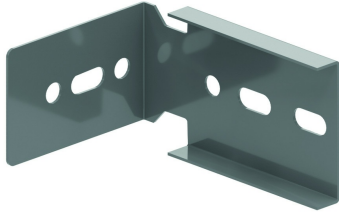

KLM125AH

Horizontale aftakhaak voor KLM125

Schuift in de C-opening van de langsligger.

Stand. Uitv.

Mat. Opt.

Duplex

HD	Artikel	↕ mm	↔ mm	→ ← mm	↔ mm	kg/stk	📦	Stock	Eenh.
-	ZMKLM125AH	96	169		125	0,448	2		STK
-	KLM125AH	96	169		125	0,448	2		STK

Te bestellen per volle verpakking.
Minimum aantal bouten en moeren: 4 stuks.

Te bevestigen met:

Zelfborgende
kraagbout (DIN
603)
RBK

Zelfborgende
flensmoer (DIN
6923)
RM