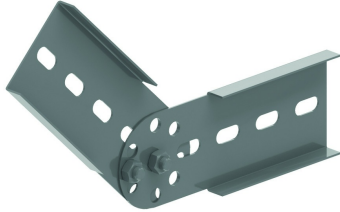

KLM125DSV

Vertikaal scharnierstuk voor KLM125

Schuift in de C-opening van de langsligger.
Voorgemonteerd.

Stand. Uitv.	Sendzimir
Mat. Opt.	
Mat. Opt. PE	Poedercoating

HD Artikel	↕ mm	↔ mm	→ ← mm	↔ mm	kg/stk	📦	Stock	Eenh.
- KLM125DSV	96	20		434	0,931	2		STK
- ZMKLM125DSV	96	20		434	0,931	2		STK

Te bestellen per volle verpakking.
Minimum aantal bouten en moeren: 4 stuks.

Te bevestigen met:

Zelfborgende
kraagbout (DIN
603)
RBK

Zelfborgende
flensmoer (DIN
6923)
RM