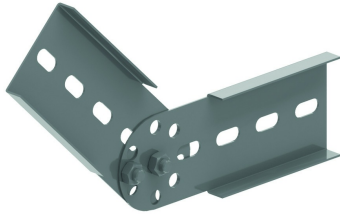

# KLM125DSV

## Vertikaal scharnierstuk voor KLM125

Schuift in de C-opening van de langsligger.  
Voorgemonteerd.

Stand. Uitv.	Sendzimir
Mat. Opt.	
Mat. Opt. PE	Poedercoating

HD Artikel	↕ mm	↔ mm	→  ← mm	↔ mm	kg/stk	📦	Stock	Eenh.
- <b>KLM125DSV</b>	96	20		434	0,931	2		STK
- <b>ZMKLM125DSV</b>	96	20		434	0,931	2		STK

### Te bevestigen met:

Zelfborgende  
kraagbout (DIN  
603)  
RBK

Zelfborgende  
flensmoer (DIN  
6923)  
RM