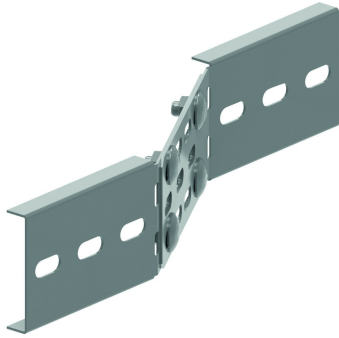

KLM125VS

Verloopstuk voor KLM125

Schuift in de C-opening van de langsligger.
Voorgemonteerd.
Max. verloop: 300mm

Stand. Uitv.

Mat. Opt.

Duplex

HD	Artikel	↕ mm	↔ mm	→ ← mm	↔ mm	kg/stk	📦	Stock	Eenh.
-	ZMKLM125VS	95	20		500	1,260	1		STK
-	KLM125VS	95	20		500	1,260	1		STK

Minimum aantal bouten en moeren: 4 stuks.

Te bevestigen met:

Zelfborgende
flensmoer (DIN
6923)
RM

Zelfborgende
kraagbout (DIN
603)
RBK