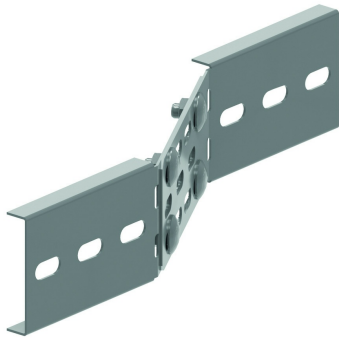

KLM125VS

Verloopstuk voor KLM125

Schuift in de C-opening van de langsligger.
Voorgemonteerd.
Max. verloop: 300mm

Stand. Uitv.

Mat. Opt.

Duplex

HD	Artikel	↕ mm	↔ mm	→ ← mm	↔ mm	kg/stk	📦	Stock	Eenh.
-	ZMKLM125VS	95	20		500	1,260	1		STK
-	KLM125VS	95	20		500	1,260	1		STK

Minimum aantal bouten en moeren: 4 stuks.

Te bevestigen met:

Zelfborgende
flensmoer (DIN
6923)
RM

Zelfborgende
kraagbout (DIN
603)
RBK