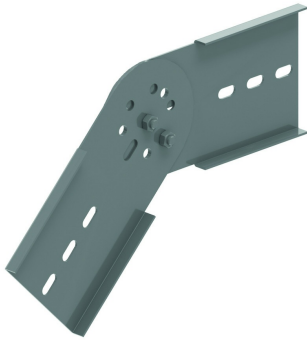

KLWDSV

Vertikaal scharnierstuk voor KLW

Schuift in de C-opening van de langsligger.
Voorgemonteerd met B12.20.

Stand. Uitv.	Sendzimir								
Mat. Opt.	Hot-Dip								
Mat. Opt. PE	Poedercoating								
HD	Artikel	↕ mm	↔ mm	→ ← mm	↔ mm	kg/stk	📦	Stock	Eenh.
HD	KLWDSV	169	20		434	2,260	2		STK

Te bestellen per volle verpakking.
Minimum aantal bouten en moeren: 4 stuks.

Te bevestigen met:

Zelfborgende
kraagbout (DIN
603)
RBK

Zelfborgende
flensmoer (DIN
6923)
RM