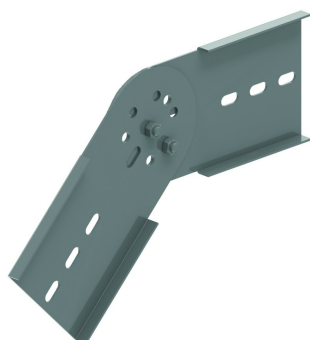

KLWDSV

Vertikaal scharnierstuk voor KLW

Schuift in de C-opening van de langsligger.
Voorgemonteerd met B12.20.

Stand. Uitv.	Sendzimir
Mat. Opt.	Hot-Dip
Mat. Opt. PE	Poedercoating

HD	Artikel	↕ mm	↔ mm	→ ← mm	↔ mm	kg/stk	📦	Stock	Eenh.
HD	KLWDSV	169	20		434	2,260	2		STK

Te bestellen per volle verpakking.
Minimum aantal bouten en moeren: 4 stuks.

Te bevestigen met:

Zelfborgende
kraagbout (DIN
603)
RBK

Zelfborgende
flensmoer (DIN
6923)
RM