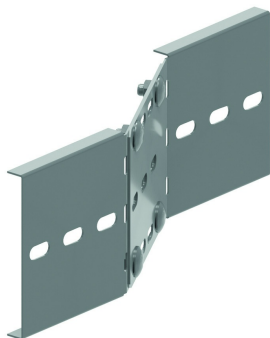

## Verloopstuk voor KLW

Schuift in de C-opening van de langsligger.  
Voorgemonteerd.  
Max. verloop: 300mm

Stand. Uitv.	Sendzimir
Mat. Opt.	Hot-Dip
Mat. Opt. PE	Poedercoating

HD	Artikel	↕ mm	↔ mm	→  ← mm	↔ mm	kg/stk	📦	Stock	Eenh.
HD	<b>KLWVS</b>	170	20		500	1,800	1		STK

### Te bevestigen met:

Zelfborgende  
kraagbout (DIN  
603)  
RBK

Zelfborgende  
flensmoer (DIN  
6923)  
RM