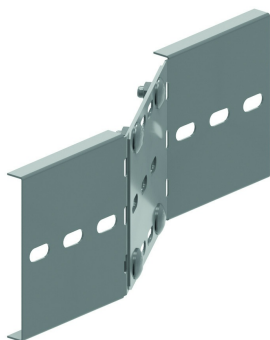

## Verloopstuk voor KLW

Schuift in de C-opening van de langsligger.  
Voorgemonteerd.  
Max. verloop: 300mm

Stand. Uitv.	Sendzimir
Mat. Opt.	Hot-Dip
Mat. Opt. PE	Poedercoating

HD	Artikel	↕ mm	↔ mm	→  ← mm	↔ mm	kg/stk	📦	Stock	Eenh.
HD	<b>KLWVS</b>	170	20		500	1,800	1		STK

### Te bevestigen met:

Zelfborgende  
kraagbout (DIN  
603)  
RBK

Zelfborgende  
flensmoer (DIN  
6923)  
RM