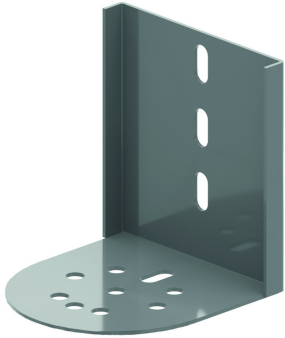

KLWVST

Voetsteun voor KLW

Schuift in de C-opening van de langsligger.

Stand. Uitv.	Sendzimir
Mat. Opt.	Hot-Dip
Mat. Opt. PE	Poedercoating

HD	Artikel	↕ mm	↔ mm	→ ← mm	↔ mm	kg/stk	📦	Stock	Eenh.
HD	KLWVST	169	150		150	1,130	2		STK

Te bestellen per volle verpakking.
Minimum aantal bouten en moeren: 2 stuks.

Te bevestigen met:

Zelfborgende
kraagbout (DIN
603)
RBK

Zelfborgende
flensmoer (DIN
6923)
RM