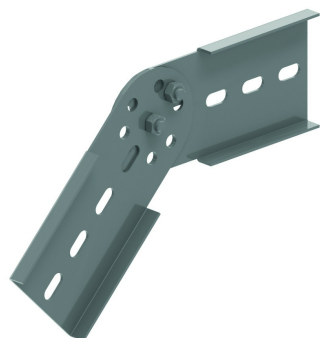

## Vertikaal scharnierstuk voor KLZ

Schuift in de C-opening van de langsligger.  
Voorgemonteerd met B12.20.

Stand. Uitv.	Sendzimir
Mat. Opt.	
Mat. Opt. PE	Poedercoating

HD	Artikel	↕ mm	↔ mm	→  ← mm	↔ mm	kg/stk	📦	Stock	Eenh.
-	<b>KLZDSV</b>	120	20		434	1,540	2		STK
-	<b>ZMKLZDSV</b>	120	20		434	1,540	2		STK

### Te bevestigen met:

Zelfborgende  
kraagbout (DIN  
603)  
RBK

Zelfborgende  
flensmoer (DIN  
6923)  
RM