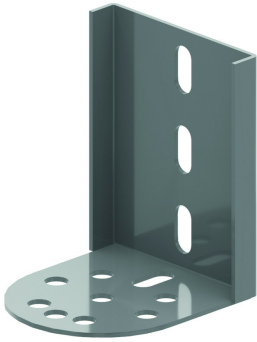

## Voetsteun voor KLZ

Schuift in de C-opening van de langsligger.

Stand. Uitv.	Sendzimir
Mat. Opt.	Hot-Dip
Mat. Opt. PE	Poedercoating

HD	Artikel	↕ mm	↔ mm	→  ← mm	↔ mm	kg/stk	📦	Stock	Eenh.
HD	<b>KLZVST</b>	120	125		150	0,770	2		STK